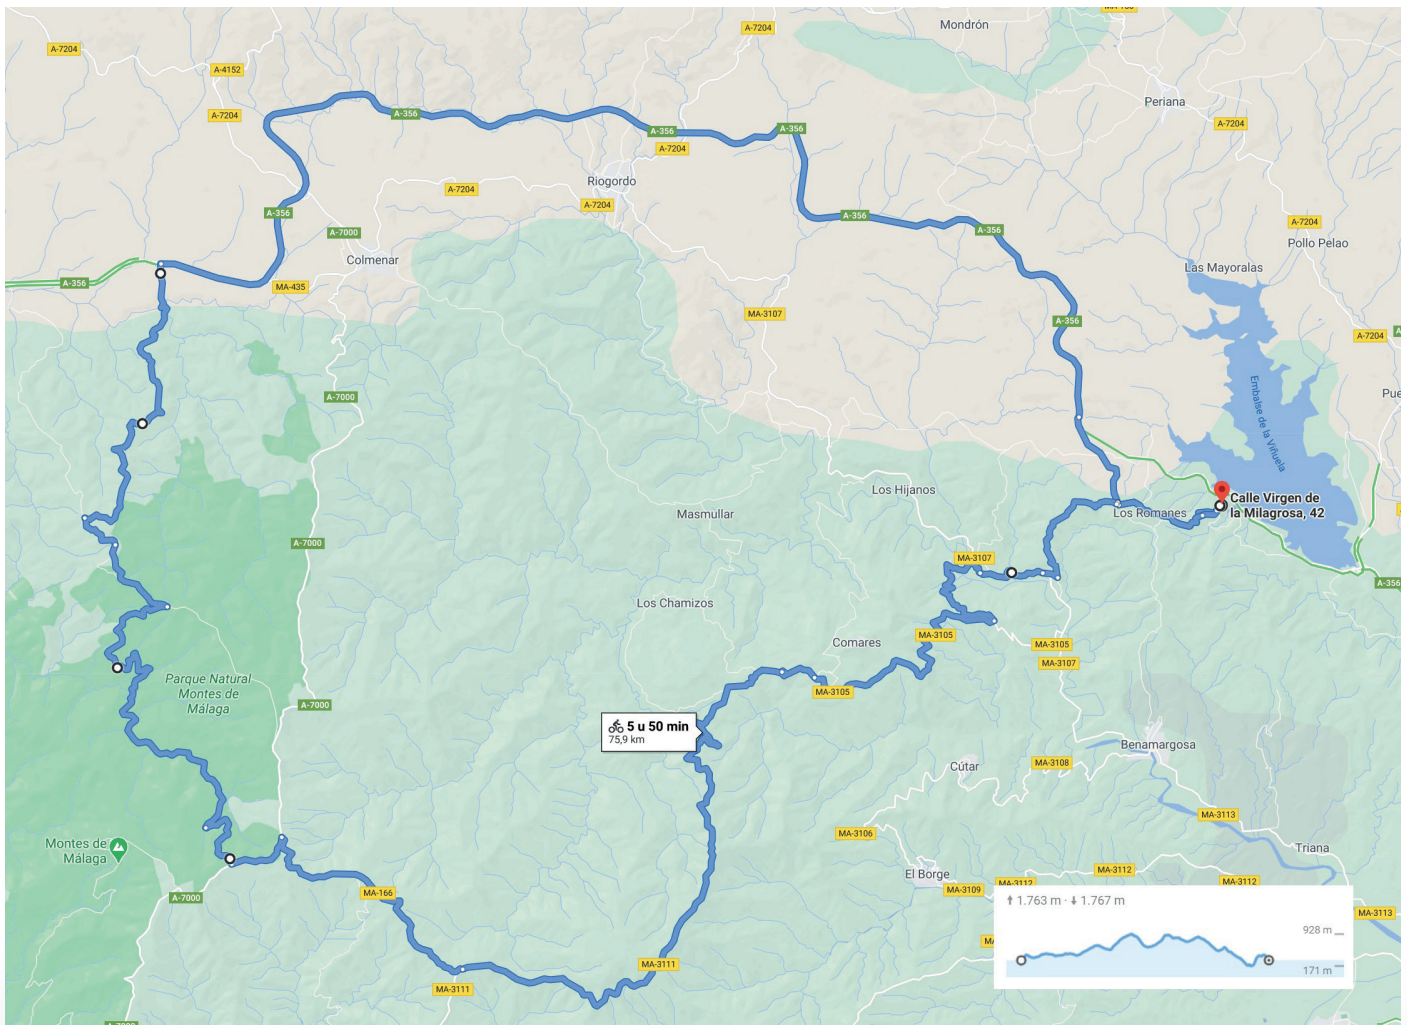

Fietsroute Montes de Málaga

5 u 50 min (76km)

VIVAndalusia

Fiets naar het zuidwesten op Calle Virgen de la Milagrosa/de MA-129

53 m

Flauwe bocht naar rechts

38 m

Flauwe bocht naar links

Sla linksaf naar de A-356
22,7 km

Sla linksaf naar Calle Moheda
160 m
1 u 59 min. (26,8 km)
Colmenar
29170, Málaga, Spanje

Fiets naar het zuiden op Calle Moheda
6,0 km

Sla linksaf
850 m

Houd links aan
1,6 km

Scherpe bocht naar rechts
7,4 km

Sla linksaf
Je vindt je bestemming links
1,3 km
1 u 41 min. (17,2 km)
Málaga
Spanje

Fiets naar het zuidoosten, richting de A-7000
94 m

Sla linksaf naar de A-7000
1,1 km

Sla rechtsaf naar de MA-166
4,6 km

Flauwe bocht naar rechts naar de MA-3107
1,2 km

Flauwe bocht naar links
270 m

Sla linksaf
2,4 km

Sla linksaf richting Calle Virgen de la Milagrosa/de MA-129
37 m

Sla rechtsaf richting Calle Virgen de la Milagrosa/de MA-129
49 m